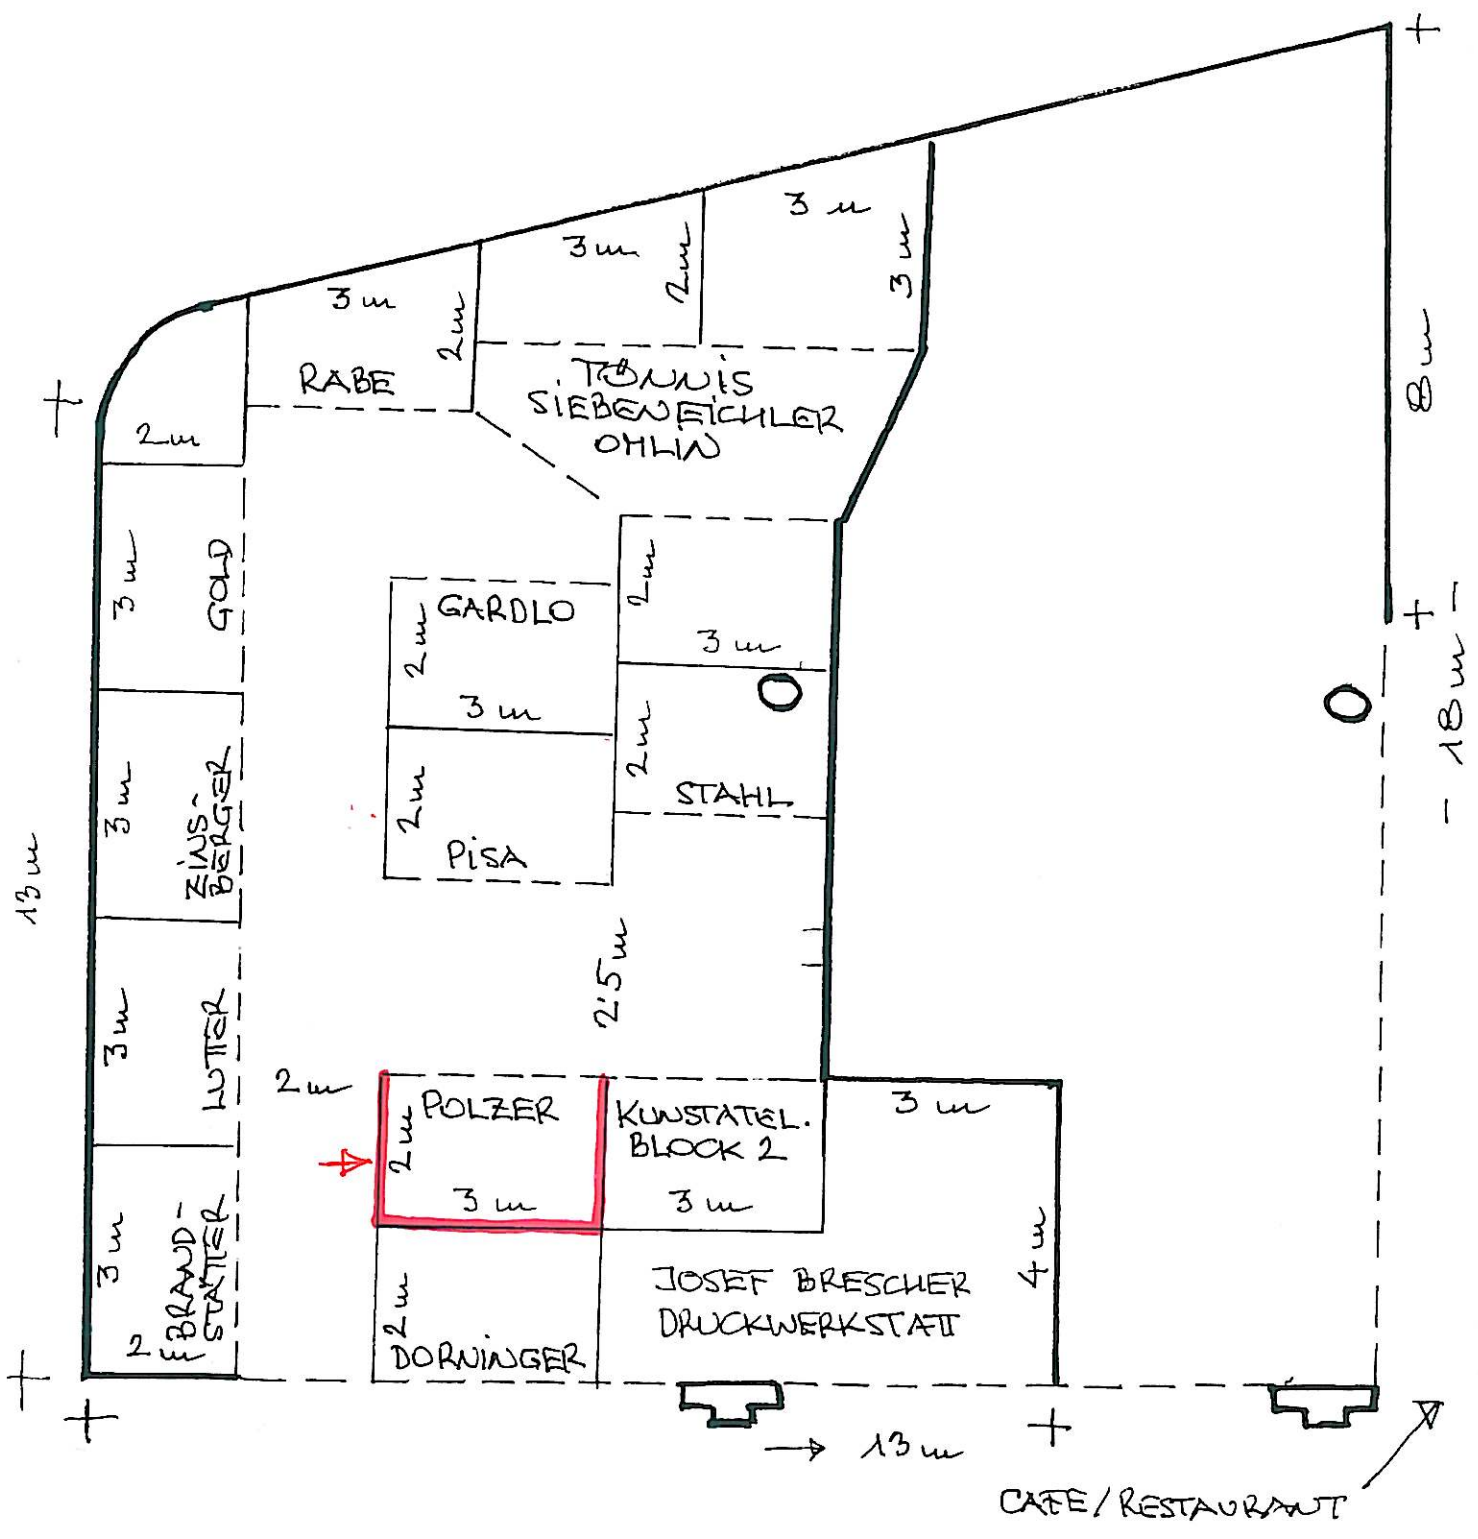

KUNSTTEAM → ART WUNSBRUCK 2011
 FÖRDERER DER KUNST
 PARTNER DER WIRTSCHAFT

Palmsdorf 37
 A-4864 Altheise → GRUPPENAUSSTELLUNG

HALLE 4 / STAND E/01

ERÖFFNUNG

M 1:100 19.10.10